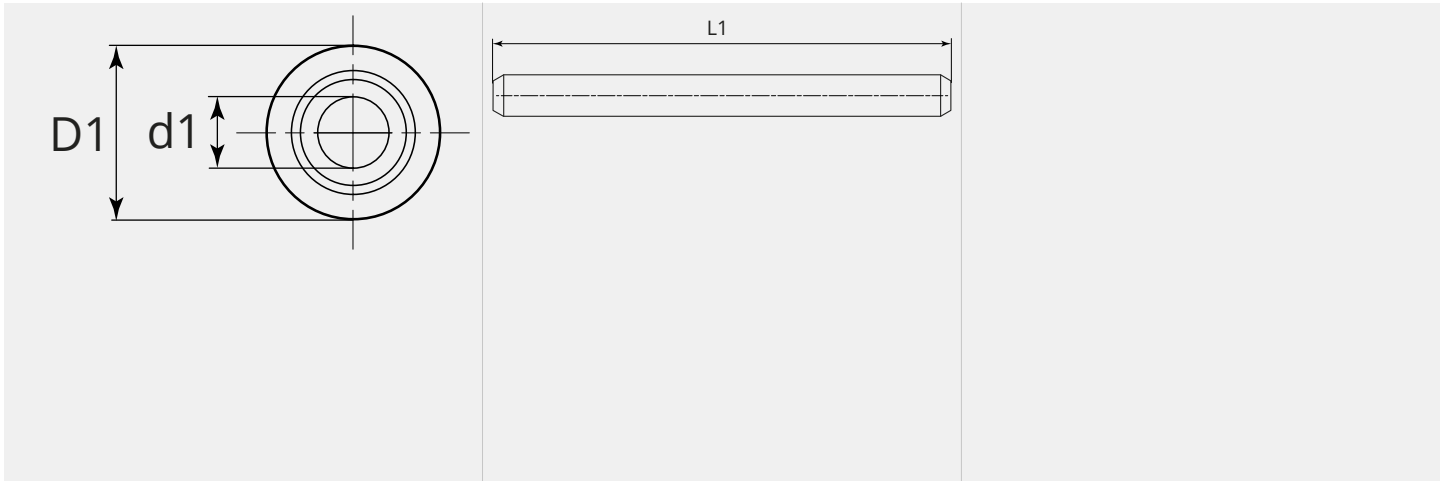

Einsatzrohr ID2.0x24.64

Für Drahtdurchmesser 1.2 - 1.4mm

Artikelnummer: 117500

Artikelgewicht (kg): 0.003 kg

ARTIKELBESCHREIBUNG

Für Drahtdurchmesser 1.2 - 1.4mm

TECHNISCHE EIGENSCHAFTEN

Draht (mm):	1.2 - 1.4
Schweisdraht:	Stahl- / Fülldraht
Material:	Stahl
Oberfläche:	Verzinkt
Länge (mm):	24.6

MASSBILD

MASSBILD

D1 (Ø):	4.9
L1 (mm):	24.6