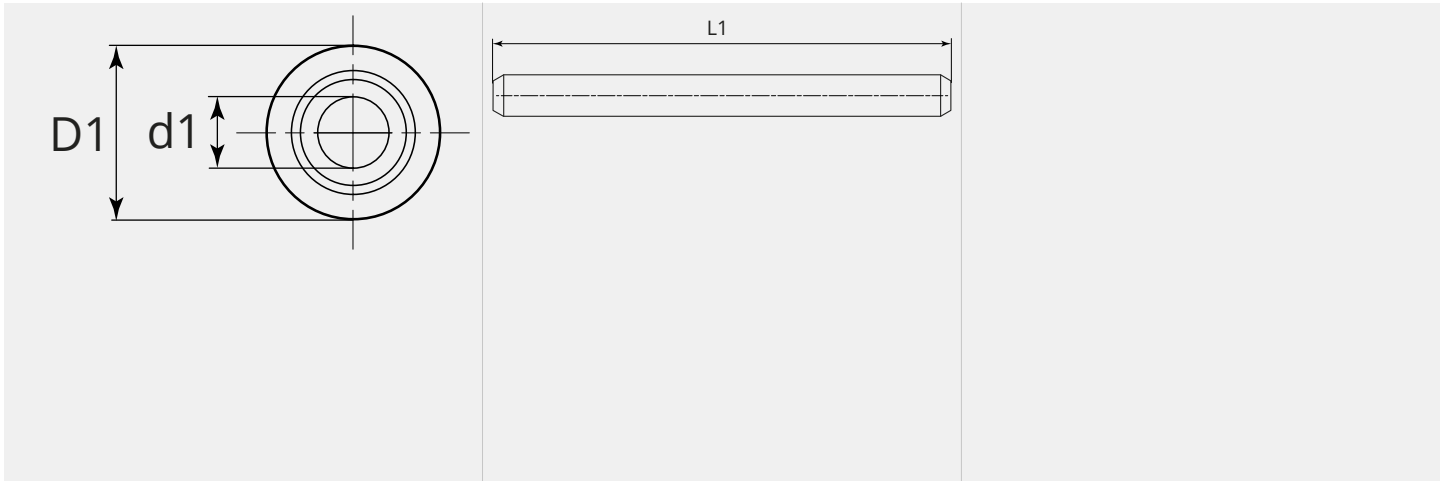

# Einsatzrohr ID1.5x24.64

Für Drahtdurchmesser 0.8 -1.2mm

Artikelnummer: 117499

Artikelgewicht (kg): 0.004 kg

## ARTIKELBESCHREIBUNG

Für Drahtdurchmesser 0.8 -1.2mm

## TECHNISCHE EIGENSCHAFTEN

Draht (mm):	0.8 - 1.2
Schweisdraht:	Stahl- / Fülldraht
Material:	Stahl
Oberfläche:	Verzinkt
Länge (mm):	24.6

MASSBILD

MASSBILD

D1 (Ø):	4.9
L1 (mm):	24.6