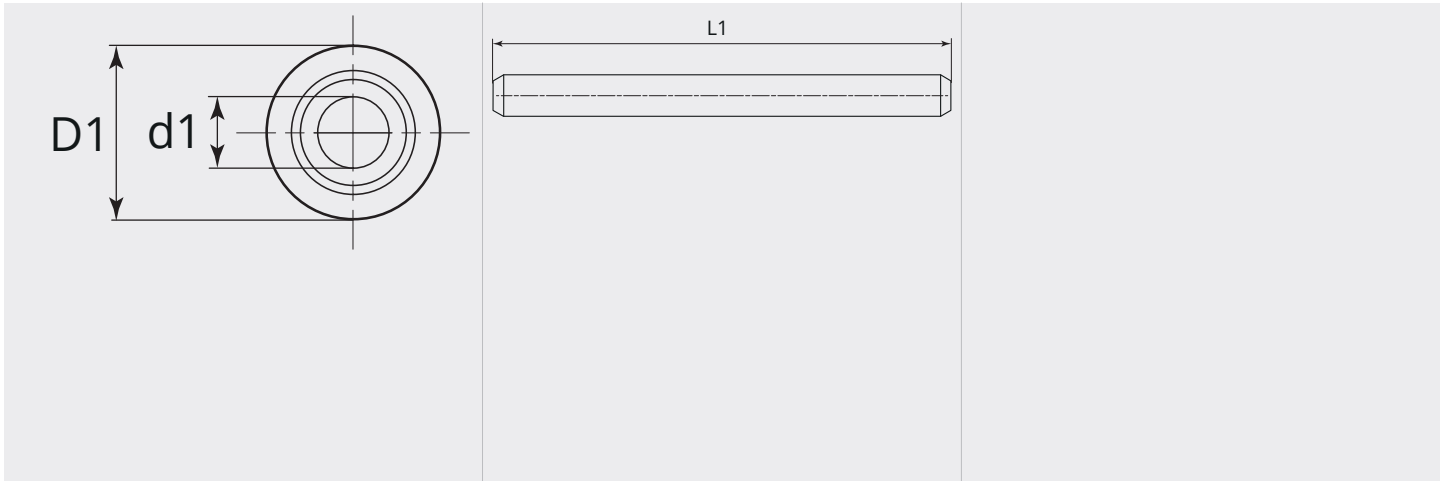

Einsatzrohr ID2.0x83

Für Drahtdurchmesser 0.8 - 1.5mm

Artikelnummer: 117111

ARTIKELBESCHREIBUNG

Für Drahtdurchmesser 0.8 - 1.5mm

TECHNISCHE EIGENSCHAFTEN

Draht (mm):	0.8 - 1.5
Schweisdraht:	Aluminium
Material:	Stahl
Oberfläche:	Verzinkt
Länge (mm):	83
Farbcode:	blau

MASSBILD

MASSBILD

D1 (Ø):	4.9
L1 (mm):	83.0