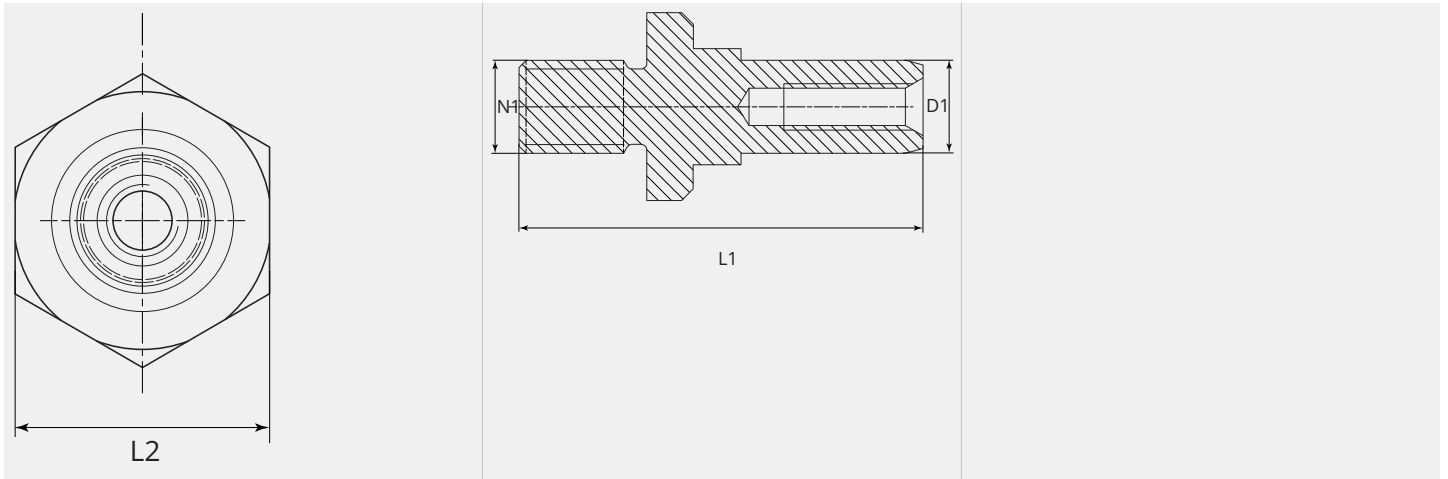

Achse zu Vorschubrolle

Passend zu Vorschubrolle mit Kugellager

Artikelnummer:	115981
Artikelgewicht (kg):	0.016 kg
VPE:	1

ARTIKELBESCHREIBUNG

Passend zu Vorschubrolle mit Kugellager

TECHNISCHE EIGENSCHAFTEN

Material:	Stahl
Oberfläche:	Phosphatiert
Verwendbar:	ME9900-4R

MASSBILD

MASSBILD

L1 (mm):	34.8
L2 (mm):	SW14
D1 (Ø):	8
N1:	M8