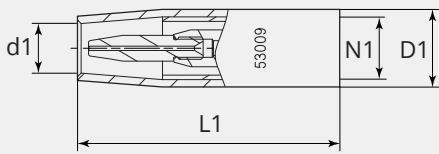

Gasdüse konisch D17.0/29.0 x 105.5mm schraubbar

Passend zu Serie: ME652WSC, MER652WSC

Artikelnummer:	100244
Artikelgewicht (kg):	0.216 kg
VPE:	1

ARTIKELBESCHREIBUNG

Passend zu Serie: ME652WSC, MER652WSC

TECHNISCHE EIGENSCHAFTEN

Ausführung:	Konisch
Material:	Kupfer
Oberfläche:	Vernickelt

MASSBILD

MASSBILD

L1 (mm):	105.5
D1 (Ø):	29
d1 (Ø):	17.0
N1:	M27x2