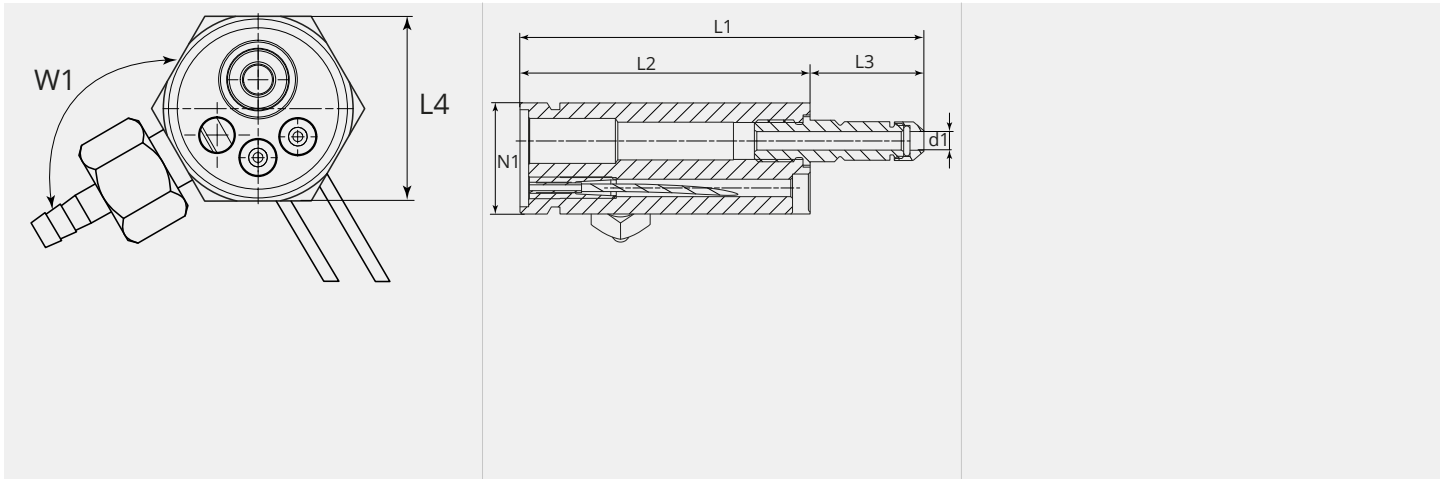

Euro-Zentraladapter maschinenseitig mit 2 Buchsen

Euro-Anschluss

Artikelnummer:	100152
Artikelgewicht (kg):	0.297 kg
VPE:	1

ARTIKELBESCHREIBUNG

Euro-Anschluss

TECHNISCHE EIGENSCHAFTEN

Ausführung:	6-Kant
Kontaktstift:	Keine
Anzahl Kontaktbuchsen:	2
Kühlung:	Gas
Anschlussseite:	Maschine
Schlauchpaketanschluss:	Euro
Material:	Messing

MASSBILD

MASSBILD

L1 (mm):	77.0
L2 (mm):	45.0
L3 (mm):	32.0
L4 (mm):	32.0
d1 (Ø):	5.4
W1 (°):	90
N1:	M33x2.0