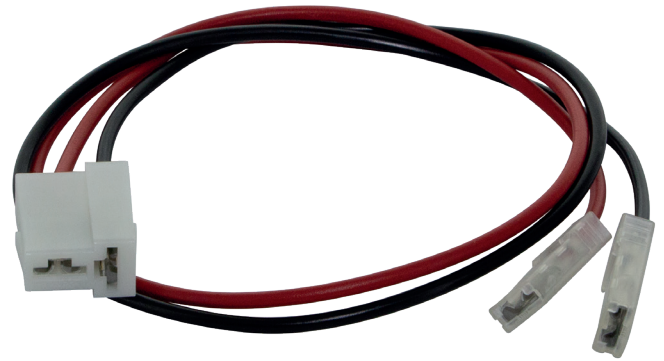

# Stromkabel mit Stecker zu KSV-Motor

Kabellänge 400mm

Artikelnummer:	100032
Artikelgewicht (kg):	0.019 kg
VPE:	1

## ARTIKELBESCHREIBUNG

Kabellänge 400mm