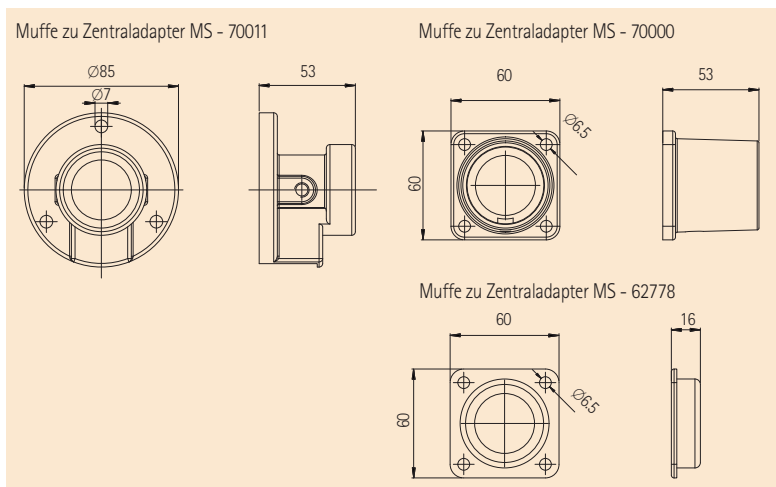

MS = Maschinenseitig

Mechafin AG
Chrummacherstr. 3 | CH-8954 Geroldswil | Switzerland
Telephone +41 44 749 30 60 | Facsimile +41 44 749 30 70
Mail info@mechafin.ch | Web www.mechafin.com

Mechafin Ltd
Leigh Street | High Wycombe | Buckinghamshire | HP11 2QU UK
Telephone +44 1494 441 110 | Facsimile +44 1494 473 049
Mail enquiries@mechafin.co.uk | Web www.mechafin.com

Die MECHAFIN AG ist bestrebt, dass der Inhalt der Kataloge korrekt ist, übernimmt jedoch keinerlei Haftung oder Gewähr für die Aktualität, Korrektheit oder Vollständigkeit der bereitgestellten Informationen. Die in diesem Katalog verwendeten Inhalte sind Eigentum der MECHAFIN AG. Das heisst, sie sind urheberrechtlich und/oder markenrechtlich oder anderweitig besitzrechtlich geschützt.