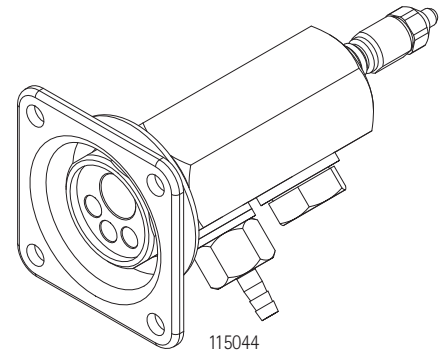

EURO ZENTRALADAPTER SET MASCHINENSEITIG

Diese Zentraladapter zeichnen sich durch folgende Eigenschaften aus:

- Präzise Fertigung (CH)
- 100% zuverlässig
- Weltweit anerkannte und eingesetzte Spitzenqualität
- Verschiedene Kontaktmöglichkeiten für Databus
- Kundenoptimierter Anschluss für Gas- und Schweißstrom
- Verschiedene Kunststoffgehäuse
- Ihre Variante auf Anfrage