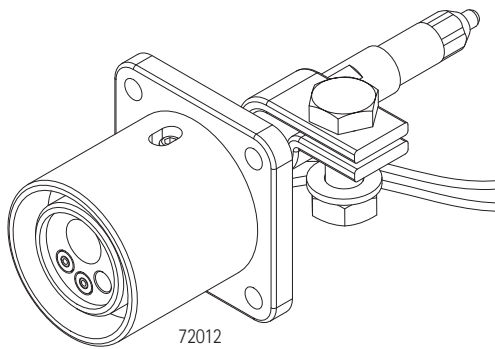

EURO ZENTRALADAPTER SET MASCHINENSEITIG

Diese Zentraladapter zeichnen sich durch folgende Eigenschaften aus:

- Präzise Fertigung (CH)
- 100% zuverlässig
- Weltweit anerkannte und eingesetzte Spitzenqualität
- Verschiedene Kontaktmöglichkeiten für Databus
- Kundenoptimierter Anschluss für Gas- und Schweißstrom
- Verschiedene Kunststoffgehäuse
- Ihre Variante auf Anfrage