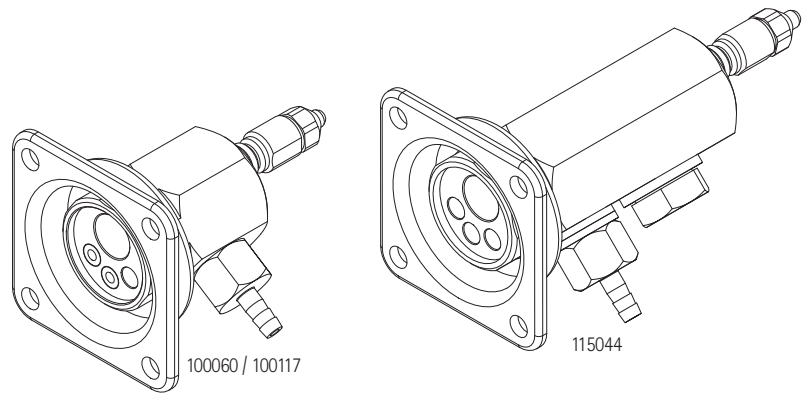

EURO ZENTRALADAPTER SET MASCHINENSEITIG

Diese Zentraladapter zeichnen sich durch folgende Eigenschaften aus:

- Präzise Fertigung (CH)
- 100% zuverlässig
- Weltweit anerkannte und eingesetzte Spitzenqualität
- Verschiedene Kontaktmöglichkeiten für Databus
- Kundenoptimierter Anschluss für Gas- und Schweißstrom
- Verschiedene Kunststoffgehäuse
- Ihre Variante auf Anfrage