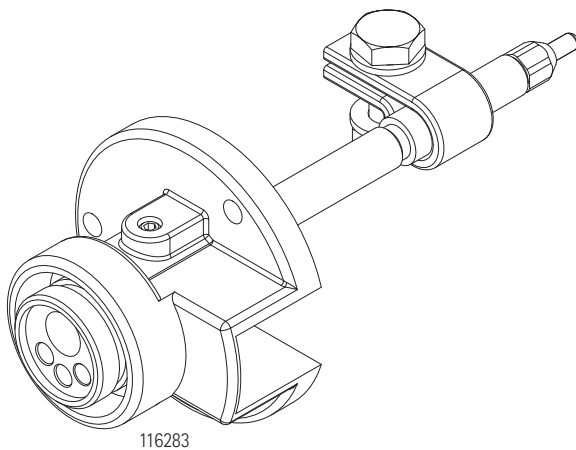

EURO ZENTRALADAPTER SET MASCHINENSEITIG

Diese Zentraladapter zeichnen sich durch folgende Eigenschaften aus:

- Präzise Fertigung (CH)
- 100% zuverlässig
- Weltweit anerkannte und eingesetzte Spitzenqualität
- Verschiedene Kontaktmöglichkeiten für Databus
- Kundenoptimierter Anschluss für Gas- und Schweißstrom
- Verschiedene Kunststoffgehäuse
- Ihre Variante auf Anfrage