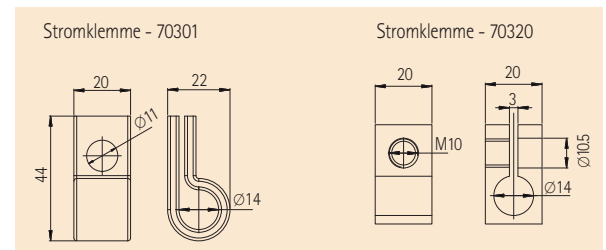

MS = Maschinenseitig

Mechafin AG
Chrummacherstr. 3 | CH-8954 Geroldswil | Switzerland
Telephone +41 44 749 30 60 | Facsimile +41 44 749 30 70
Mail info@mechafin.ch | Web www.mechafin.com

Mechafin Ltd
Leigh Street | High Wycombe | Buckinghamshire | HP11 2QU UK
Telephone +44 1494 441 110 | Facsimile +44 1494 473 049
Mail enquiries@mechafin.co.uk | Web www.mechafin.com

Die MECHAFIN AG ist bestrebt, dass der Inhalt der Kataloge korrekt ist, übernimmt jedoch keinerlei Haftung oder Gewähr für die Aktualität, Korrektheit oder Vollständigkeit der bereitgestellten Informationen. Die in diesem Katalog verwendeten Inhalte sind Eigentum der MECHAFIN AG. Das heisst, sie sind urheberrechtlich und/oder markenrechtlich oder anderweitig besitzrechtlich geschützt.