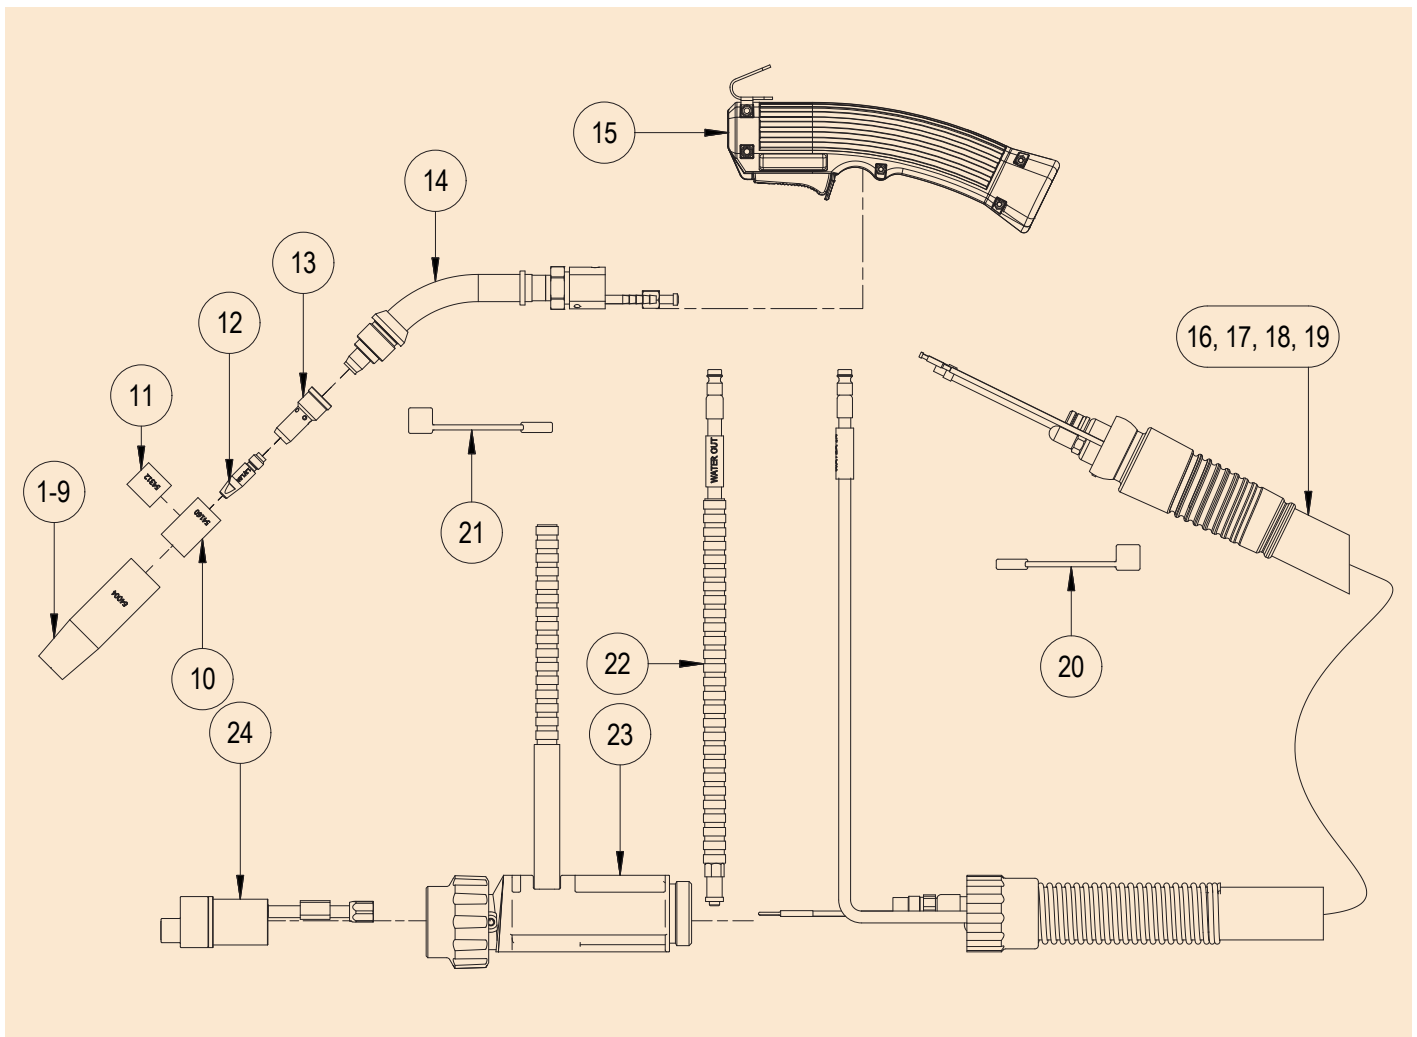

ME400W WASSERGEKÜHLTE SCHWEISSBRENNER MIG/MAG 400 Amp.

Diese Brenner zeichnen sich durch folgende Eigenschaften aus:

- Ergonomisch und technisch ausgereift, 100% zuverlässig
- Weltweit anerkannte und eingesetzte Spitzenqualität
- Neue ergonomisch geformte Grifffschale für beste Zugänglichkeit und ermüdungsfreies Arbeiten.
- Handgriff mit Kugelgelenk für die bestmögliche Bewegungsfreiheit - ausgezeichnete Handhabung
- Optimale Brennerkühlung für hohe Standzeiten
- Beste Zündeigenschaften auch bei dünnen Drähten
- Zeitsparender Brennerwechsel durch das Euro Zentral Adapter System
- Verschiedene Handgriffdesigns auf Anfrage
- Brennerbogen 45°

| | |
|-----------------------------------|--------------|
| Modell | ME400W |
| Maximum Nennstrom CO ² | 400 A |
| Einschaltdauer CO ² | 80% |
| Maximum Nennstrom Argon R.G.M. | 320 A |
| Einschaltdauer Argon | 80% |
| Draht Ø | 0.8 - 2.4 mm |

| Modell | Artikelnummer - 3.0m | Artikelnummer - 3.5m | Artikelnummer - 4.0m | Artikelnummer - 4.5m |
|------------------------|----------------------|----------------------|----------------------|----------------------|
| ME400W-N Federkontakte | 117173 | 117174 | 117175 | 117176 |

weitere Längen auf Anfrage

Ersatzteile:

| Pos. | Art. Nr. | Beschreibung | Stk. |
|------|----------|--|------|
| 1 | 54004 | Gasdüse HD ID 15mm | 1 |
| 2 | 54006 | Gasdüse lang konisch ID 15mm | 1 |
| 3 | 54003 | Gasdüse kurz konisch ID 15.5mm | 1 |
| 4 | 54011 | Gasdüse HD lang ID 15mm | 1 |
| 5 | 54007 | Gasdüse parallel HD ID 19.2mm | 1 |
| 6 | 54005 | Gasdüse ID 22mm | 1 |
| 7 | 54022 | Gasdüse Puls HD ID 15mm | 1 |
| 8 | 54028 | Gasdüse kleine Bohrung ID 10mm | 1 |
| 9 | 54008 | Gasdüse kleine Bohrung ID 13mm | 1 |
| 10 | 54160 | Spritzerschutz Ø19 x 16.5 L = 30.5 | 5 |
| 11 | 54312 | Spritzerschutz Ø19 x 16.5 L = 18 | 5 |
| 12 | 57838 | Kontaktspitze M8 Copsil 1.2 / 1.0 Aluminium rund | 10 |
| 13 | 54099 | Kontaktspitzenhalter M8 | 5 |